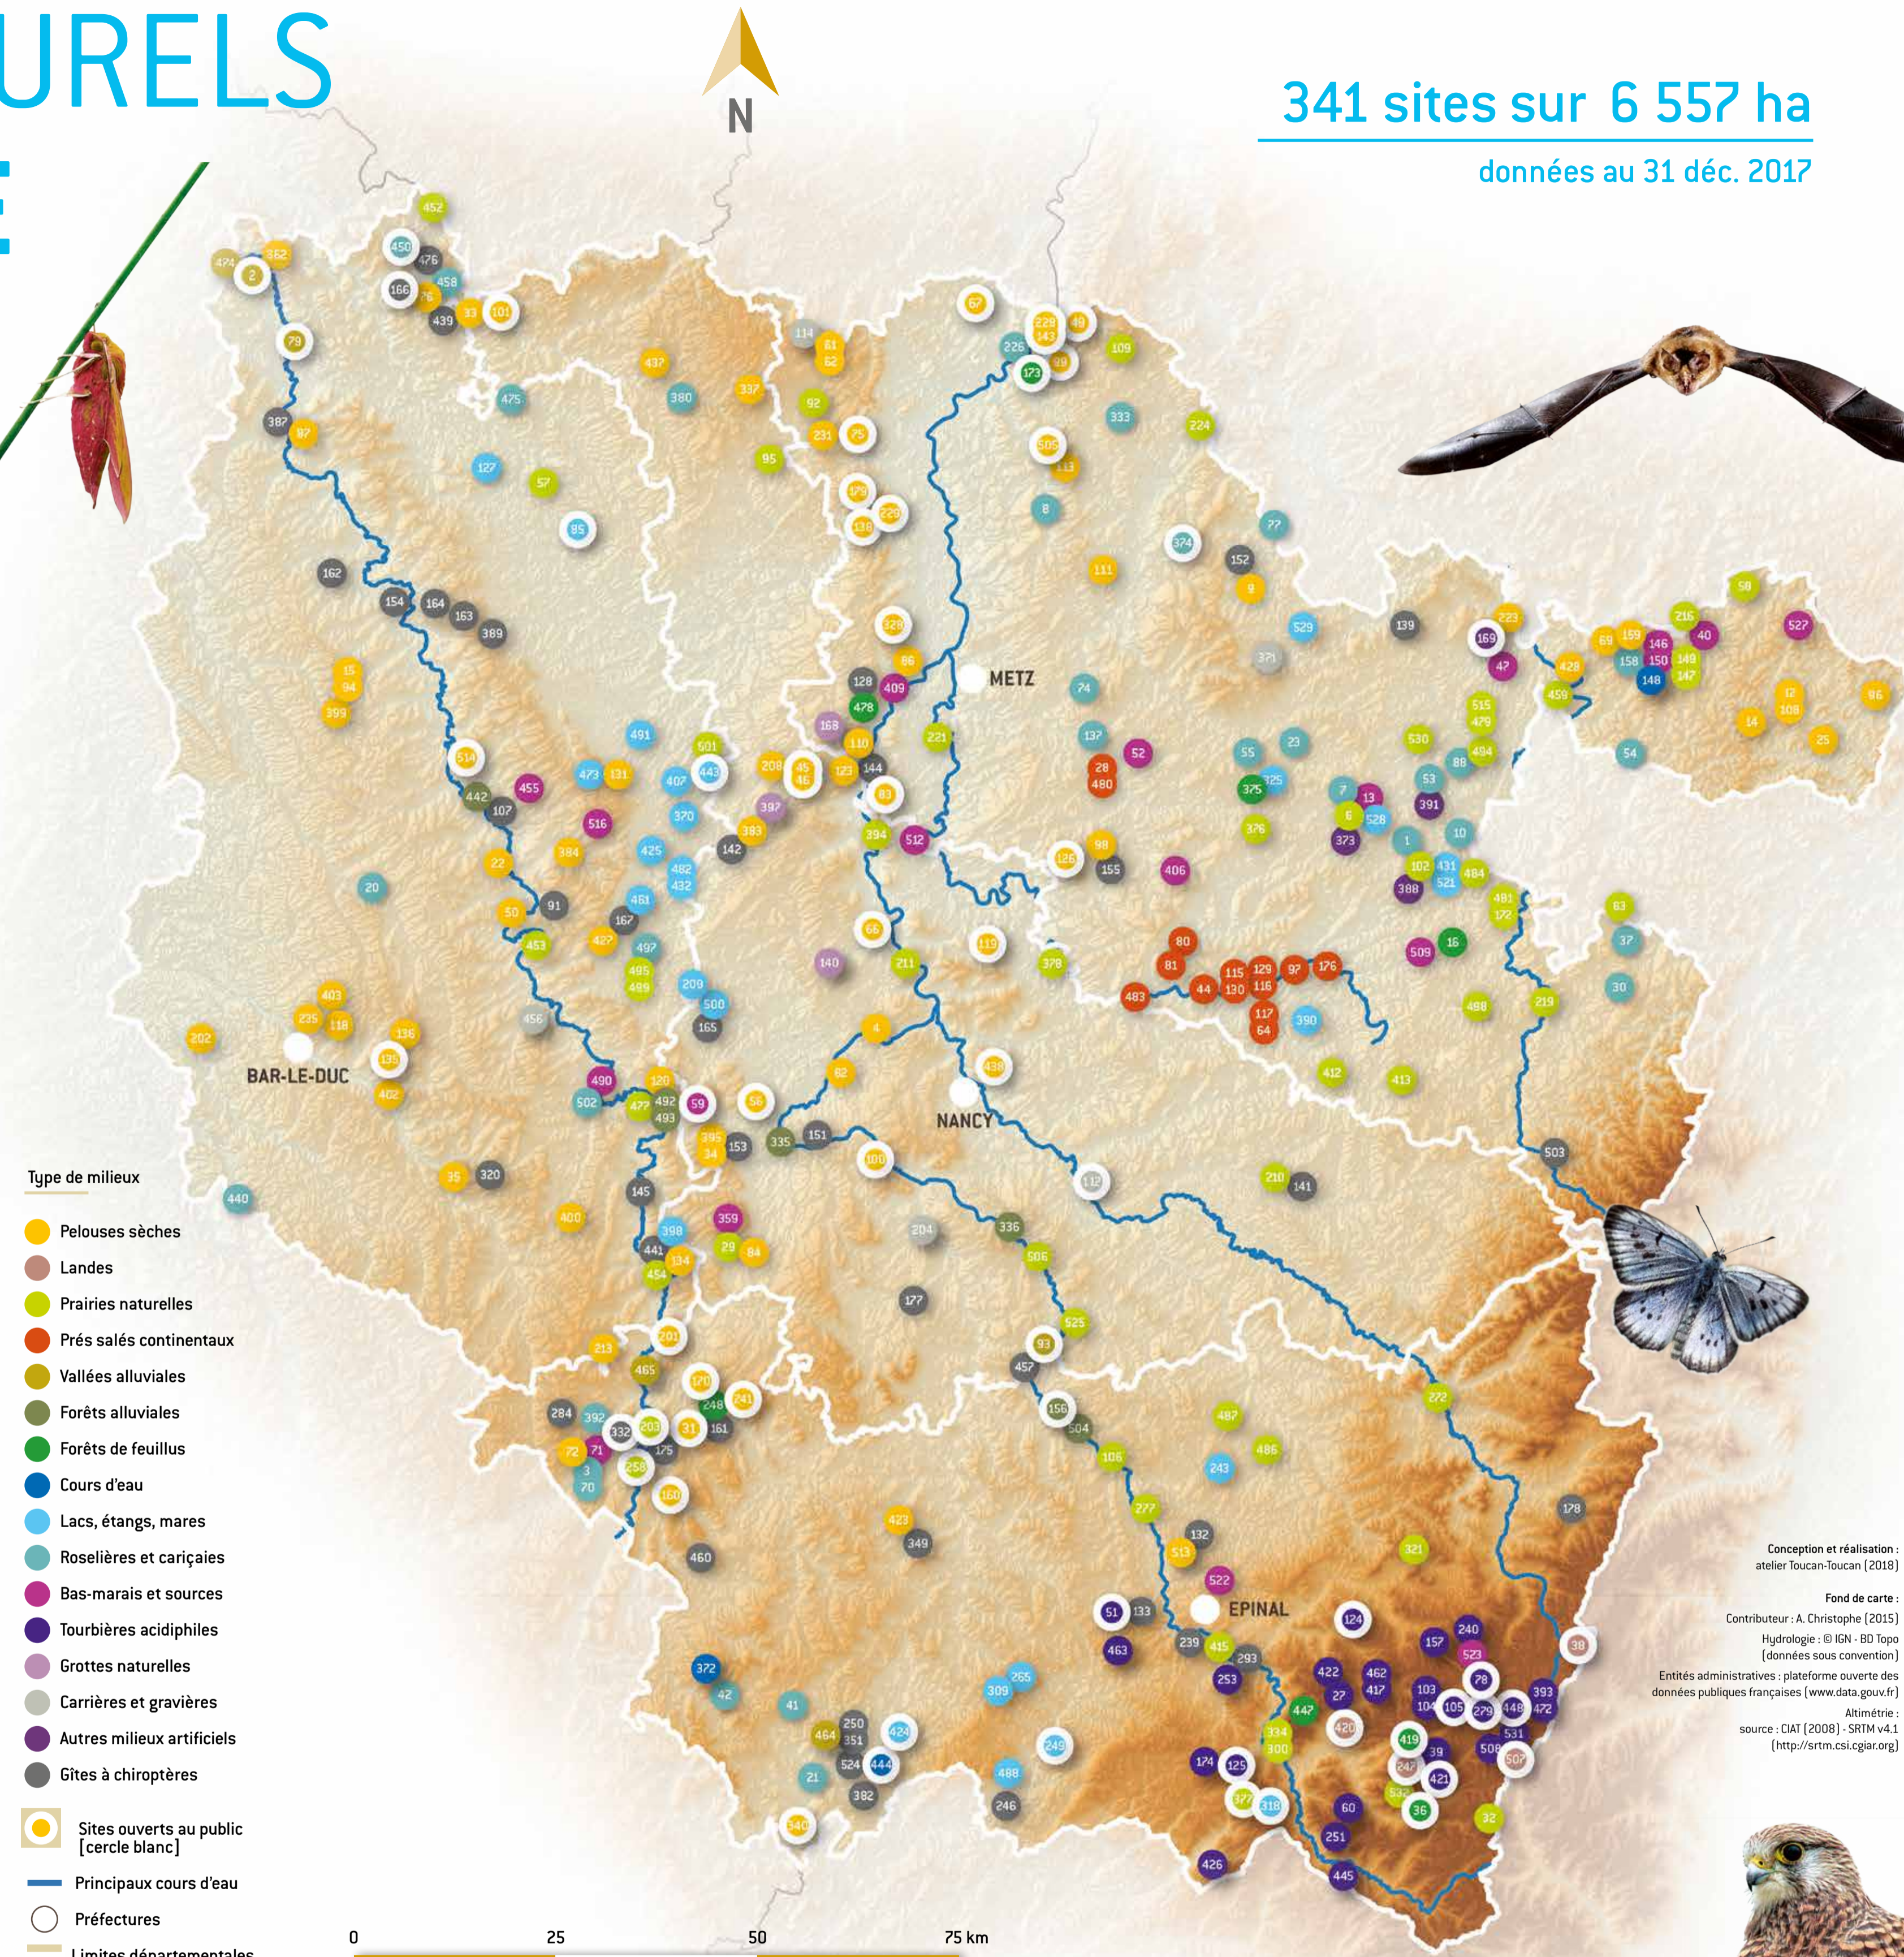

ESPACES NATURELS DE LORRAINE

PROTÉGÉS PAR
Conservatoire d'espaces naturels Lorraine

341 sites sur 6 557 ha
données au 31 déc. 2017

1. **Type de milieux**
2. Pelouses sèches
   - Landes
   - Prairies naturelles
   - Prés salés continentaux
   - Vallées alluviales
   - Forêts alluviales
   - Forêts de feuillus
   - Cours d'eau
   - Lacs, étangs, mares
   - Roselières et cariçaies
   - Bas-marais et sources
   - Tourbières acidiphiles
   - Grottes naturelles
   - Carrières et gravières
   - Autres milieux artificiels
   - Gîtes à chiroptères
3. **Autres symboles**
4. Sites ouverts au public [cercle blanc]
   - Principaux cours d'eau
   - Préfectures
   - Limites départementales